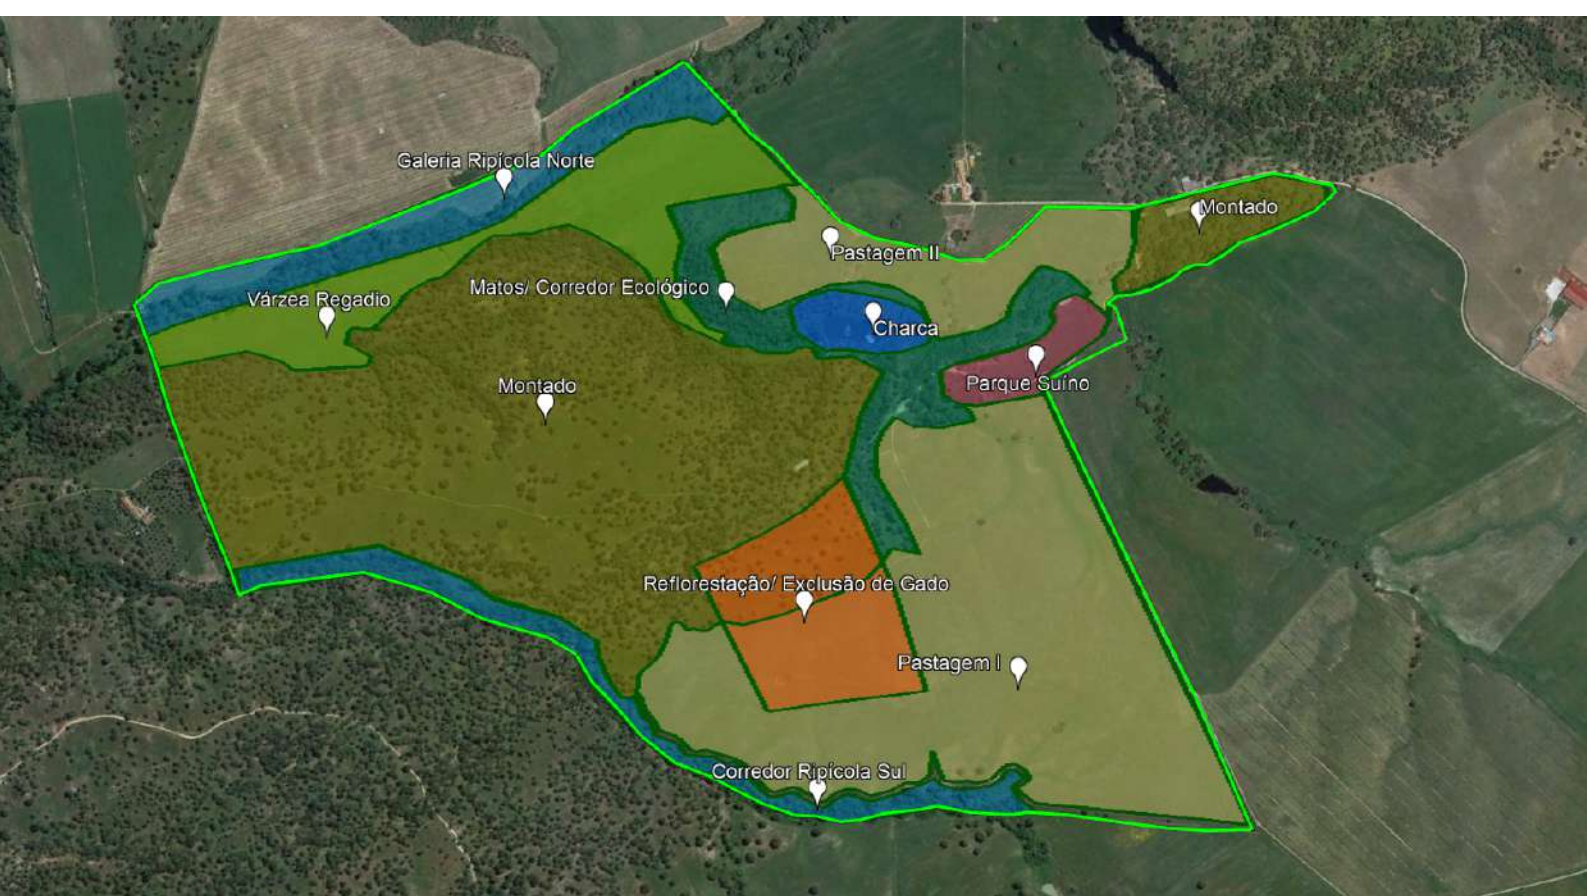

Modelo de Adaptação às Alterações Climáticas

Funções: € económica ecológica social Medidas de Adaptação

Montado

60,5ha / 3,6ha

€ Madeira e Lenha;
Fibras Naturais;
Pecuária;
Direitos de Pastagem

1, 3, 11, 15, 17, 36, 37, 45, 52

Pastagem I

42,6ha

€ Culturas Anuais;
Pecuária; Culturas
Forrageiras; Pasto

8, 11, 14, 15, 18, 36, 37

Pastagem II

9,1ha

€ Culturas Anuais;
Pecuária; Culturas
Forrageiras; Pasto

8, 11, 14, 15, 18, 36, 37

Reflorestação/ Exclusão de Gado

9,8ha

€ Fruta; Bagas; Frutos
Secos; Pecuária;
Aromáticas;
 Plantas Promotoras de
Biodiversidade

2, 4, 5, 11, 14, 17, 18,
27, 31, 34, 52

Várzea Regadio

13ha

€ Culturas Anuais;
Hortícolas Frescos

5, 11, 14, 18, 34

Matos/ Corredor Ecológico

11ha

€ Madeira e Lenha;
Corredor Ecológico;
 Proteção Vida
Selvagem

1, 3, 45

Parque Suíno

2,4ha

€ Pecuária

22, 36, 48

Charca

2,1ha

Águas Superficiais

2, 3, 9, 13, 19, 22, 45, 47, 48

Galeria Ripícola Norte

8ha

Águas Superficiais;
Corredor Ecológico

2, 3, 9, 13, 19, 22, 45, 48

Corredor Ripícola Sul

5,7ha

Águas Superficiais;
Corredor Ecológico

2, 3, 9, 13, 19, 22, 45, 48

Medidas de Adaptação aplicadas

- 1- Recolha de Sementes
- 2- Estacaria
- 3- Limpeza de Vegetação
- 4- Plantas e Micorrizas
- 5- Micorrizas e Solos
- 8- Linhas Chave
- 9- Meias luas
- 11- Mobilizações Reduzidas
- 13- Captura e Armazenamento de Água
- 14- Fertilização Orgânica
- 15- Melhoramento de Pastagens

- 17- Leguminosas
- 18- Culturas de Cobertura
- 19- Arbustos Protetores
- 22- Adensamento
- 27- Rega Gota-a-gota
- 28- Proteção de Plantas
- 31- Enxertia
- 34- Proteção Integrada
- 36- Raças Autóctones
- 37- Pastoreio Rotacional

- 45- Proteção da Regeneração
- 47- Plantas Depuradoras
- 48- Ensombramento
- 52- Proteção de Raízes